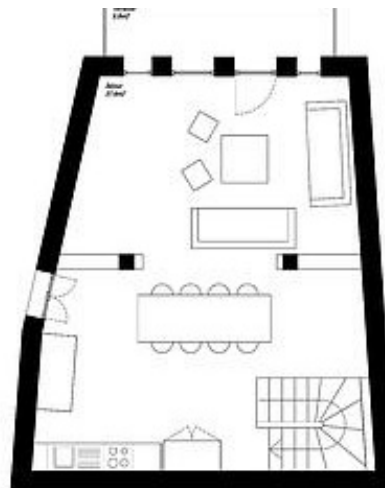

☆☆

Maison

8

personnes

3

chambres

120

m²

Saint Martin-de-Belleville, hameau du Chatelard, La Grange des Belleville 4 pièces 8 personnes, 120 m², Exposition Ouest, Vue montagne, 2 km des pistes (Saint Martin-de-Belleville) Label qualité hébergement : 5 Flocons Or

Au premier étage : 3 chambres/3 salles de bains - Chambre 1 : Un lit coffre de 160*200 et petite salle d'eau (douche + lavabo) - Chambre 2 : Deux lits de 90*200 pouvant se transformer en lit 180*200 (matelas clipsable) et petite salle d'eau (douche+ lavabo) - Chambre 3 : Deux lits superposés soit 4 matelas de 80*190 salle d'eau dans le couloir (douche + lavabo) - WC séparée.

Au dernier niveau : Grande pièce avec cuisine tout équipé, frigo, congélateur, four, micro-onde, lave vaisselle, plaque induction, hotte, machine à café à grain, table à manger pour 8 personnes et Salon avec écran plat Qled 165 cm. Deux canapé et balcon vue sur Saint Martin de Belleville. Linge de chambre et de salle de bain fournis, ménage inclus dans le prix de la location