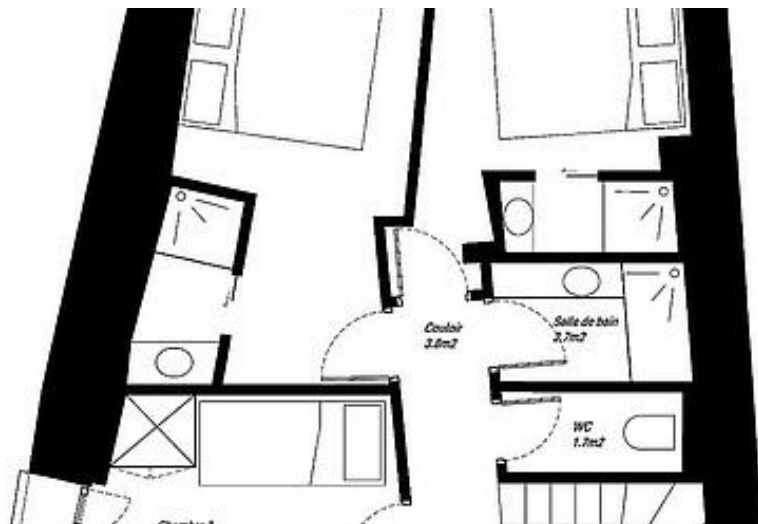

☆☆

Maison

8

personnes

3

chambres

120

m²

Saint Martin-de-Belleville, hameau du Chatelard, La Grange des Belleville 4 pièces 8 personnes, 120 m², Exposition Ouest, Vue montagne, 2 km des pistes (Saint Martin-de-Belleville) Label qualité hébergement : 5 Flocons Or

Au rez de chaussée : - Garage une place (une seconde place est disponible devant le garage en extérieur) - Hall d'entrée avec sèche chaussures électrique - Sauna - Une salle de bain (douche, wc, lavabo) - Lave linge, sèche linge.

Au dernier niveau : Grande pièce avec cuisine tout équipé, frigo, congélateur, four, micro-onde, lave vaisselle, plaque induction, hotte, machine à café à grain, table à manger pour 8 personnes et Salon avec écran plat Qled 165 cm. Deux canapé et balcon vue sur Saint Martin de Belleville. Linge de chambre et de salle de bain fournis, ménage inclus dans le prix de la location