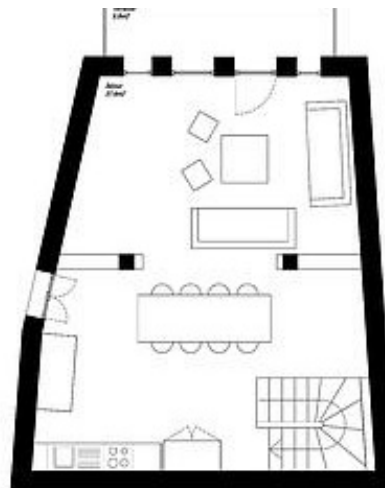

m2

Saint Martin-de-Belleville, hameau du Chatelard, La Grange des Belleville 4 pièces 8 personnes, 120 m<sup>2</sup>, Exposition Ouest, Vue montagne, 2 km des pistes (Saint Martin-de-Belleville) Label qualité hébergement : 5 Flocons Or

Au rez de chaussée : - Garage une place (une seconde place est disponible devant le garage en extérieur) - Hall d'entrée avec sèche chaussures électrique - Sauna - Une salle de bain (douche, wc, lavabo) - Lave linge, sèche linge.

Au premier étage : 3 chambres/3 salles de bains - Chambre 1 : Un lit coffre de 160\*200 et petite salle d'eau (douche + lavabo) - Chambre 2 : Deux lits de 90\*200 pouvant se transformer en lit 180\*200 (matelas clipsable) et petite salle d'eau (douche+ lavabo) - Chambre 3 : Deux lits superposés soit 4 matelas de 80\*190 salle d'eau dans le couloir (douche + lavabo) - WC séparée.

Au dernier niveau : Grande pièce avec cuisine tout équipé, frigo, congélateur, four, micro-onde, lave vaisselle, plaque induction, hotte, machine à café à grain, table à manger pour 8 personnes et Salon avec écran plat Qled 165 cm. Deux canapé et balcon vue sur Saint Martin de Belleville. Linge de chambre et de salle de bain fournis, ménage inclus dans le prix de la location