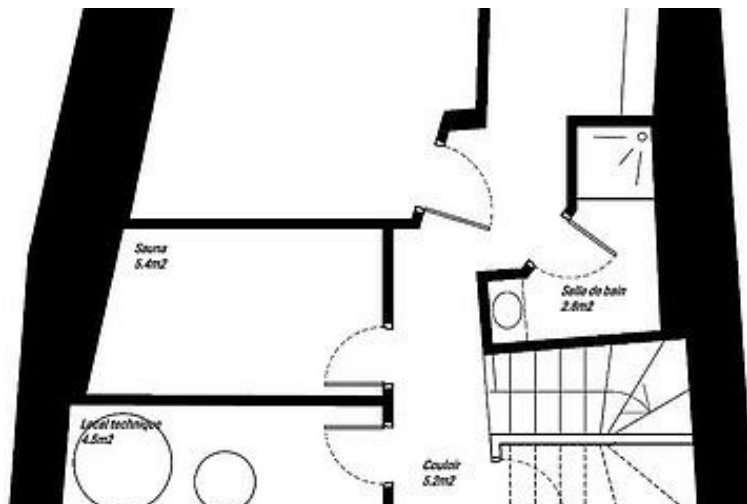

☆☆

Maison

8

personnes

3

chambres

120

m²

Saint Martin-de-Belleville, hameau du Chatelard, La Grange des Belleville 4 pièces 8 personnes, 120 m², Exposition Ouest, Vue montagne, 2 km des pistes (Saint Martin-de-Belleville) Label qualité hébergement : 5 Flocons Or

Au rez de chaussée : - Garage une place (une seconde place est disponible devant le garage en extérieur) - Hall d'entrée avec sèche chaussures électrique - Sauna - Une salle de bain (douche, wc, lavabo) - Lave linge, sèche linge.

Au premier étage : 3 chambres/3 salles de bains - Chambre 1 : Un lit coffre de 160*200 et petite salle d'eau (douche + lavabo) - Chambre 2 : Deux lits de 90*200 pouvant se transformer en lit 180*200 (matelas clipsable) et petite salle d'eau (douche+ lavabo) - Chambre 3 : Deux lits superposés soit 4 matelas de 80*190 salle d'eau dans le couloir (douche + lavabo) - WC séparée.