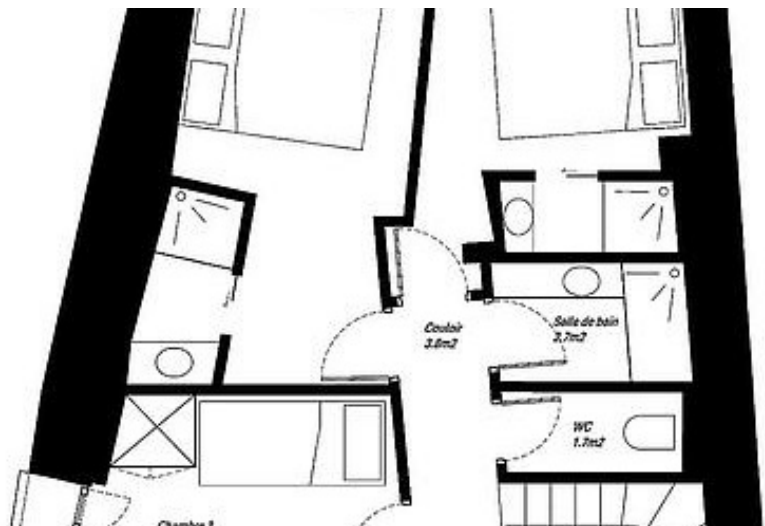

m2

Saint Martin-de-Belleville, hameau du Chatelard, La Grange des Belleville 4 pièces 8 personnes, 120 m<sup>2</sup>, Exposition Ouest, Vue montagne, 2 km des pistes (Saint Martin-de-Belleville) Label qualité hébergement : 5 Flocons Or

Au rez de chaussée : - Garage une place (une seconde place est disponible devant le garage en extérieur) - Hall d'entrée avec sèche chaussures électrique - Sauna - Une salle de bain (douche, wc, lavabo) - Lave linge, sèche linge.

Au premier étage : 3 chambres/3 salles de bains - Chambre 1 : Un lit coffre de 160\*200 et petite salle d'eau (douche + lavabo) - Chambre 2 : Deux lits de 90\*200 pouvant se transformer en lit 180\*200 (matelas clipsable) et petite salle d'eau (douche+ lavabo) - Chambre 3 : Deux lits superposés soit 4 matelas de 80\*190 salle d'eau dans le couloir (douche + lavabo) - WC séparée.

Au dernier niveau : Grande pièce avec cuisine tout équipé, frigo, congélateur, four, micro-onde, lave vaisselle, plaque induction, hotte, machine à café à grain, table à manger pour 8 personnes et Salon avec écran plat Qled 165 cm. Deux canapé et balcon vue sur Saint Martin de Belleville. Linge de chambre et de salle de bain fournis, ménage inclus dans le prix de la location