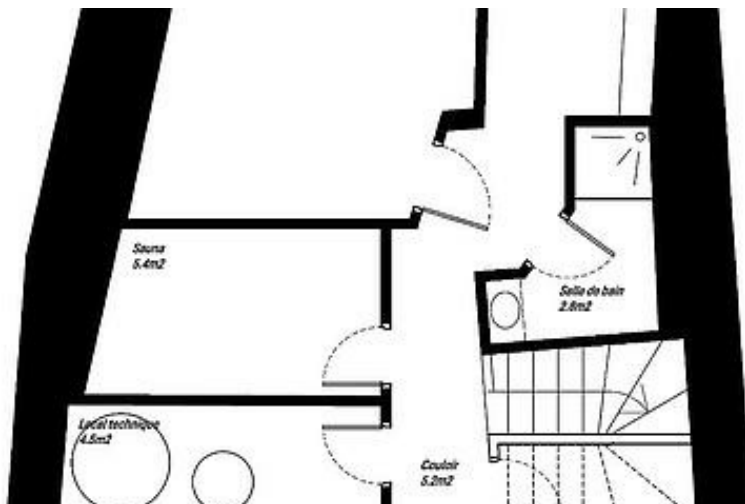

## Chalet La Grange des Belleville - Saint-Martin-de-Belleville

☆☆

Maison

8

personnes

3

chambres

120

m2

Saint Martin-de-Belleville, hameau du Chatelard, La Grange des Belleville 4 pièces 8 personnes, 120 m<sup>2</sup>, Exposition Ouest, Vue montagne, 2 km des pistes (Saint Martin-de-Belleville) Label qualité hébergement : 5 Flocons Or